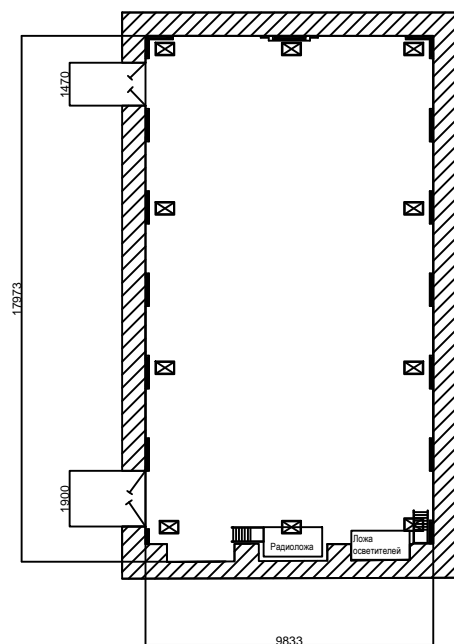

Развёртка стен зала

План зала

Высота до люстры - 5,35 м.

☒ лючки (свет и радио)

Санкт-Петербургский
государственный детский
музыкальный театр
«Зазеркалье»
Белый зал